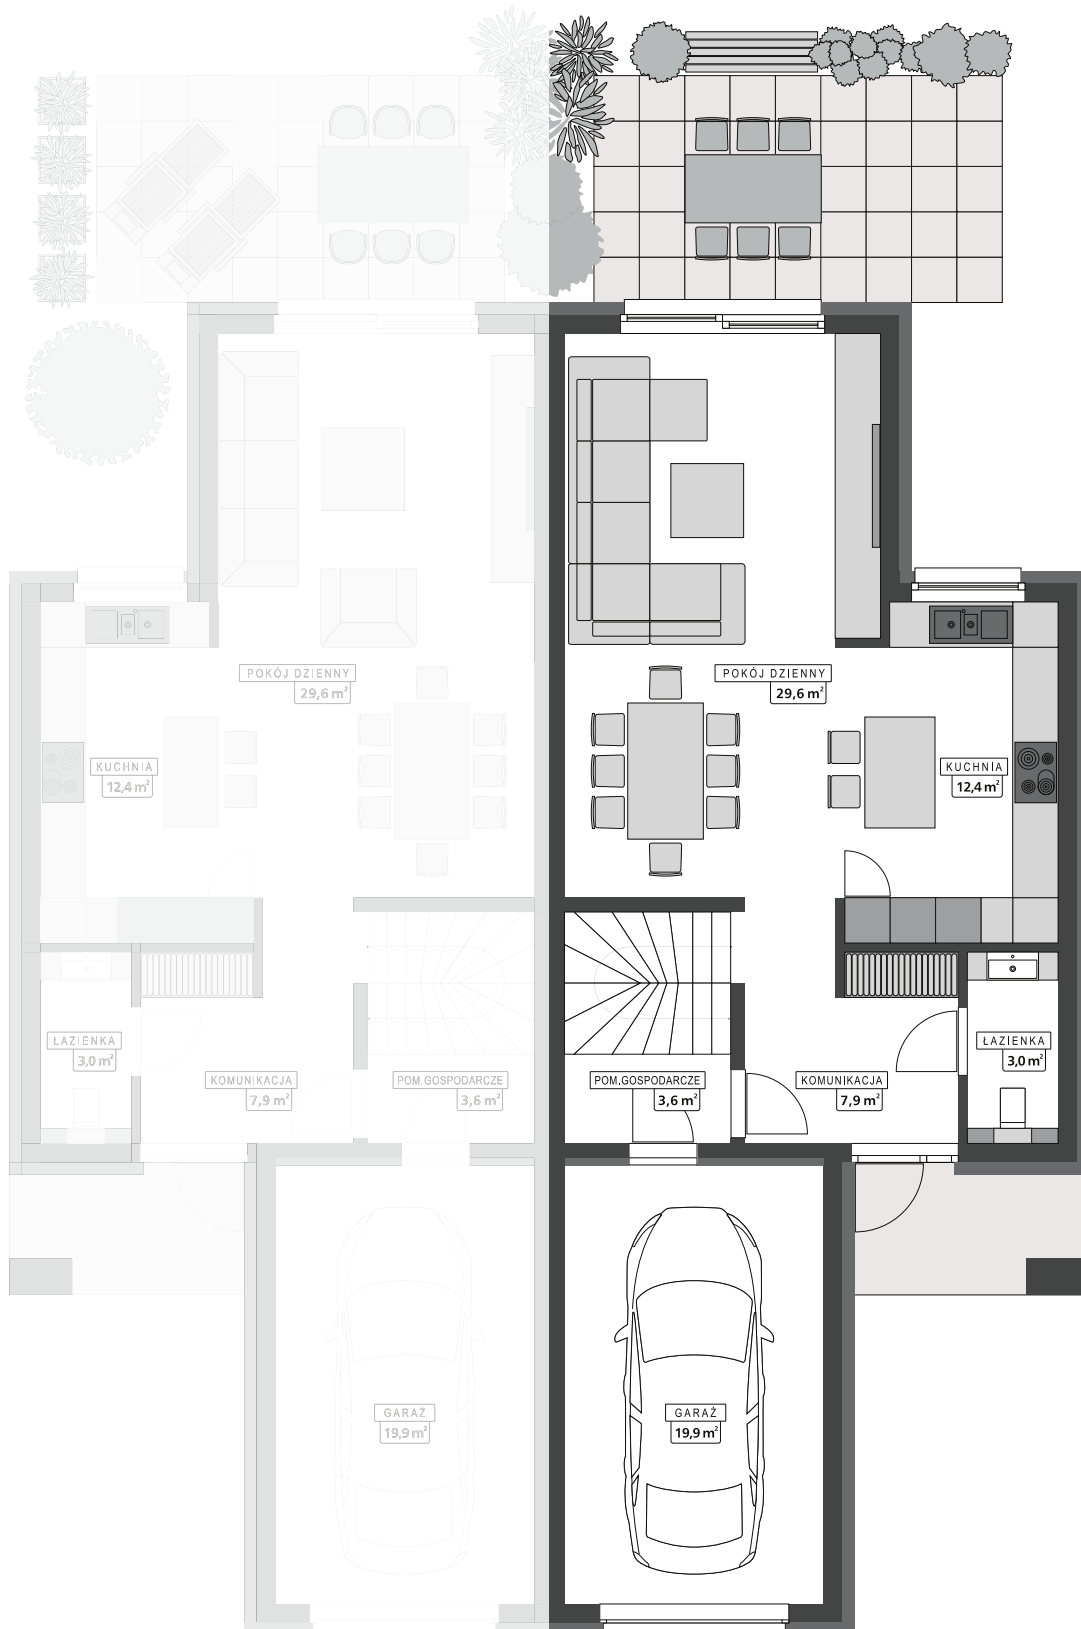

Promienista 51

ul. Promienista 51 w Suchym Lesie

DOM JEDNORODZINNY

**PARTER / 76,4 m<sup>2</sup>**

ul. Promienista 51 w Suchym Lesie

DOM JEDNORODZINNY

**PIĘTRO / 83,9 m<sup>2</sup>**